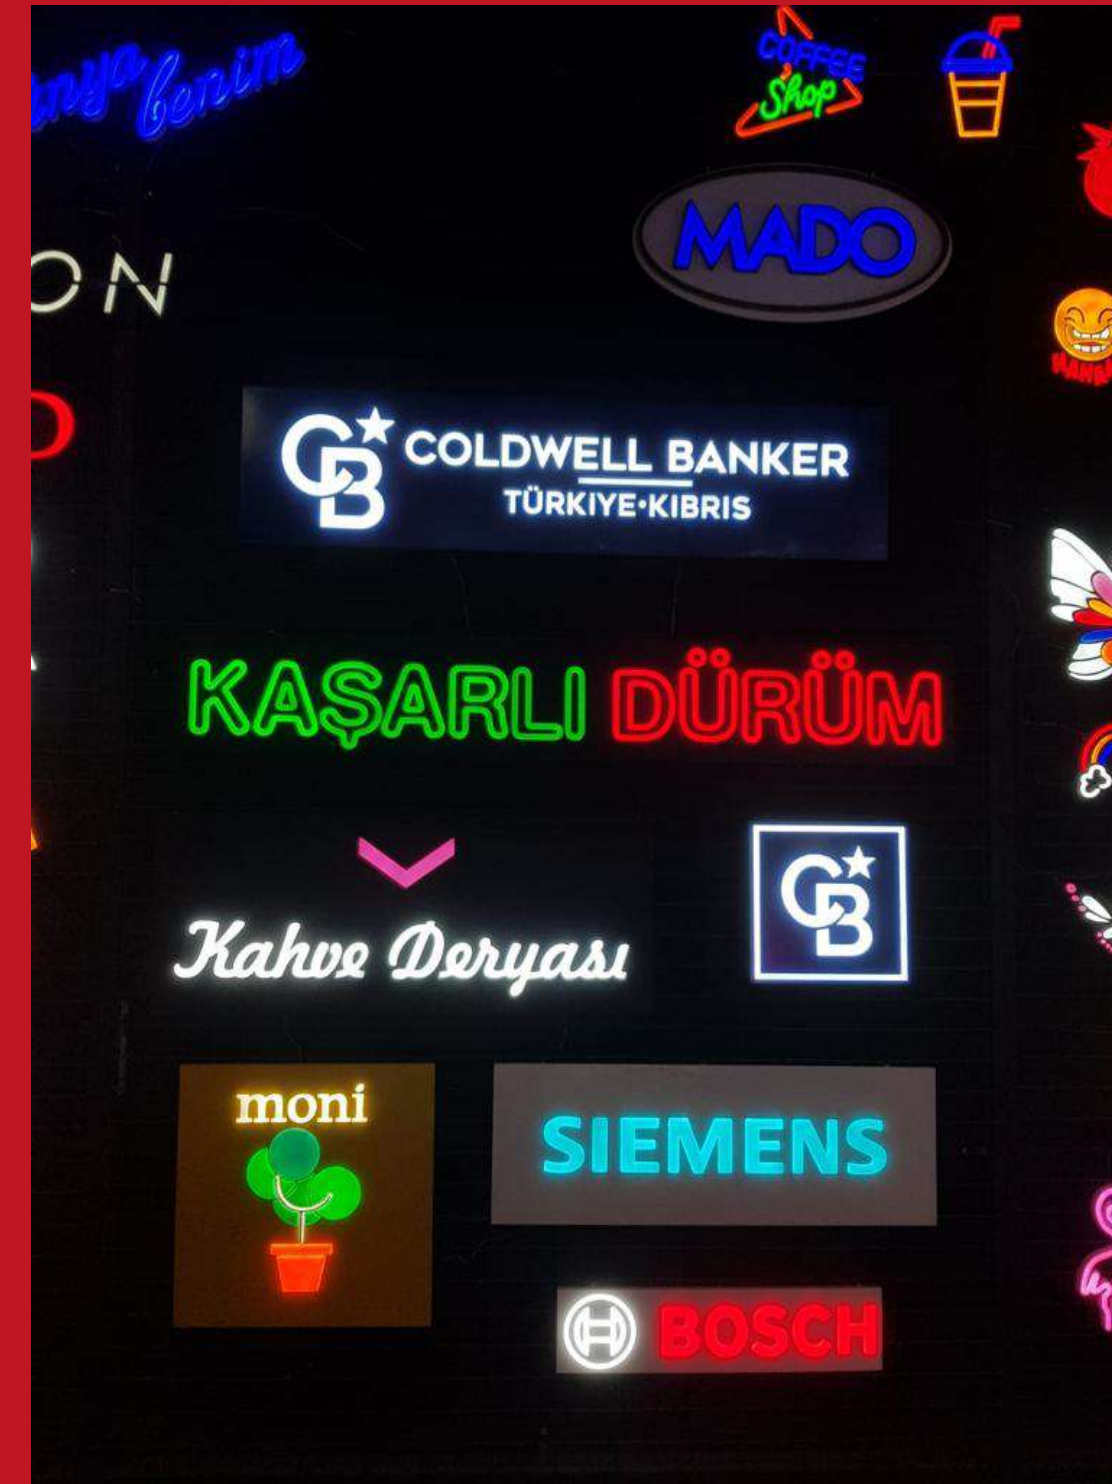

Leon Iřık

İkitelli Organize Sanayi Bölgesi'nde bulunan ofis ve atölyemizde müşterilerimize dijital baskı, tasarım, reklam ve tabela alanlarında hizmet vermekteyiz.

Leon Işıık

Showroom

Referanslarımız

İletişim Bilgilerimiz