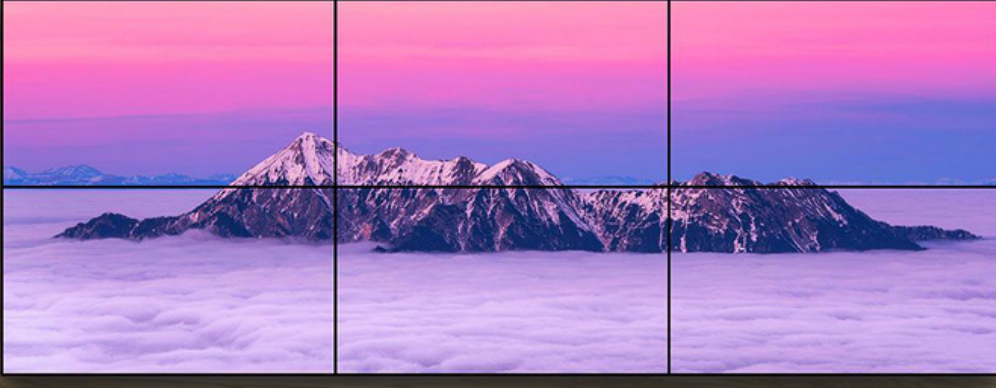

LEON

**Dijital Display
Sistemleri**

VIDEOWALL

Videowall, birden fazla endüstriyel ekranın bir araya getirilmesiyle oluşturulan çoklu ekran bütünüdür. Videowall, kullanım alanı ve amacı açısından kullanıcılara sınırsız olanaklar sunmaktadır. Bu sebeple, geniş kitlelere hitap edilmek istenen birçok alanda tercih edilmektedir.

Profesyonel ekranların bir araya getirilmesiyle istenilen boyutlara çıkarılabilen çoklu ekran sistemi olan Videowall aracılığı ile yayınlanan içerikler, daha dikkat çekici ve etkileyici biçimde sunulmaktadır. Videowall kullanımı kurumlara birçok konuda katkı sağlamaktadır. Operasyonel kolaylık ve güncel teknoloji ile donatılmış prestijli bir iletişim platformu sunması bunların başında gelmektedir.

Videowall, ekranların yan yana ve alt alta farklı matriks yapılarında dizilimleriyle ve genelde tüm ekranların tek bir ekran gibi hareket etmesi istenen durumlarda oluşturulan ekranlar bütünüdür. Kullanıcı, bir anlamda birden fazla ekrandan oluşan dev bir ekrana sahip olur. Standart Videowall'lar genelde **2x2** formattan başlar ve **3x3, 4x4, 4x3...** gibi çok daha farklı ve büyük formatlarda da olabilir.

Genelde tüm ekranlara harici bir görüntü kaynağı (player, pc, ... vb.) bağlanır. Videowall ekranları, görüntü kaynağından gelen bu içeriği, kendi içlerinde düzenli ve senkron paylaşarak bir bütün haline getirerek çalışmaktadır.