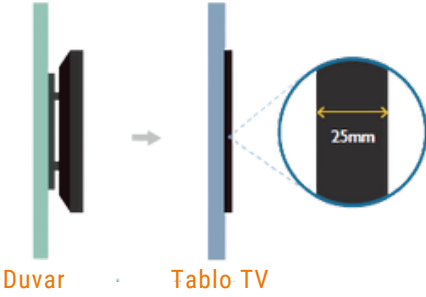

LEON

**Dijital Display
Sistemleri**

TABLO TV

25 mm'lik süper ince tasarımı ve değiştirilebilen dekoratif çerçeveleri ile işlevsellikten ödün vermeden iç mekanları dijital olarak süsleyebilirsiniz.

Sıfır boşluklu duvar montajını bir araya getiren Tablo TV, şık ve kolay montaj imkanı sağlamaktadır.

Ultra Yüksek Görüntü Kalitesi

Tablo TV, FHD ve UHD standardında yüksek çözünürlüğe sahip ekranlar ile canlı, parlak görüntüler üreterek mesajınızı ve resimlerinizi daha da çekici hale getirir. 350 nit parlaklık seviyesi ile her türlü iç mekan aydınlatma sorununun üstesinden gelmektedir.

Sıfır Boşluk Duvara Montaj

Hızlı ve basit kurulum için dahil edilen sıfır boşluklu duvar montajına sahip Tablo TV , montaj sorunlarının önüne geçer ve alan tasarrufu sağlayarak şık bir görünüme sahip kurulum ve montaj imkanı sağlar.